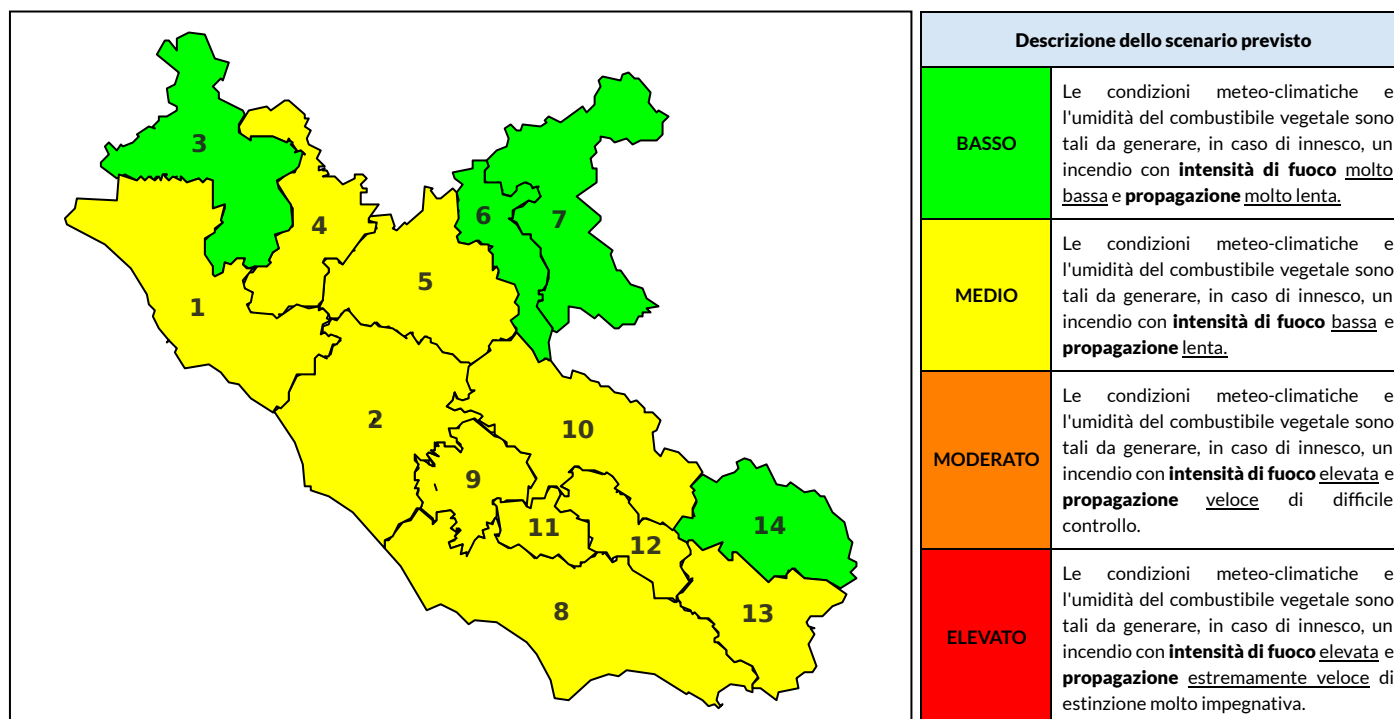

BOLLETTINO DI PERICOLOSITA' DA INCENDI BOSCHIVI

Previsioni per oggi 17-5-2022

Livello di pericolosità da incendio boschivo per Zona di Allerta AIB

Bollettino emesso nel periodo della campagna AIB Lazio sulla base del modello previsionale RISICOLazio, sviluppato in collaborazione con Fondazione CIMA, che fornisce un supporto per la valutazione della Pericolosità da incendio boschivo aggregata sulle Zone di Allerta AIB, approvate come parte integrante del Piano AIB Lazio 2020-2022 con DGR n° 270 del 15/05/2020. Il dettaglio della distribuzione dei Comuni nelle Zone AIB è consultabile al link https://protezionecivile.regione.lazio.it/zone_allerta_aib_comuni/. Le Norme Comportamentali per la popolazione sono consultabili al link https://protezionecivile.regione.lazio.it/norme_comportamentali_aib/.

Zona AIB	1	2	3	4	5	6	7	8	9	10	11	12	13	14
Livello Pericolosità	MEDIO	MEDIO	BASSO	MEDIO	MEDIO	BASSO	BASSO	MEDIO	MEDIO	MEDIO	MEDIO	MEDIO	MEDIO	BASSO

NOTE

BOLLETTINO DI PERICOLOSITA' DA INCENDI BOSCHIVI

Previsioni per domani 18-5-2022

Livello di pericolosità da incendio boschivo per Zona di Allerta AIB

Bollettino emesso nel periodo della campagna AIB Lazio sulla base del modello previsionale RISICOLazio, sviluppato in collaborazione con Fondazione CIMA, che fornisce un supporto per la valutazione della Pericolosità da incendio boschivo aggregata sulle Zone di Allerta AIB, approvate come parte integrante del Piano AIB Lazio 2020-2022 con DGR n° 270 del 15/05/2020. Il dettaglio della distribuzione dei Comuni nelle Zone AIB è consultabile al link https://protezionecivile.regione.lazio.it/zone_allerta_aib_comuni/. Le Norme Comportamentali per la popolazione sono consultabili al link https://protezionecivile.regione.lazio.it/norme_comportamentali_aib/.

Zona AIB	1	2	3	4	5	6	7	8	9	10	11	12	13	14
Livello Pericolosità	MEDIO	MEDIO	MEDIO	MEDIO	MEDIO	BASSO	BASSO	MEDIO	MEDIO	MEDIO	MEDIO	BASSO	MEDIO	MEDIO