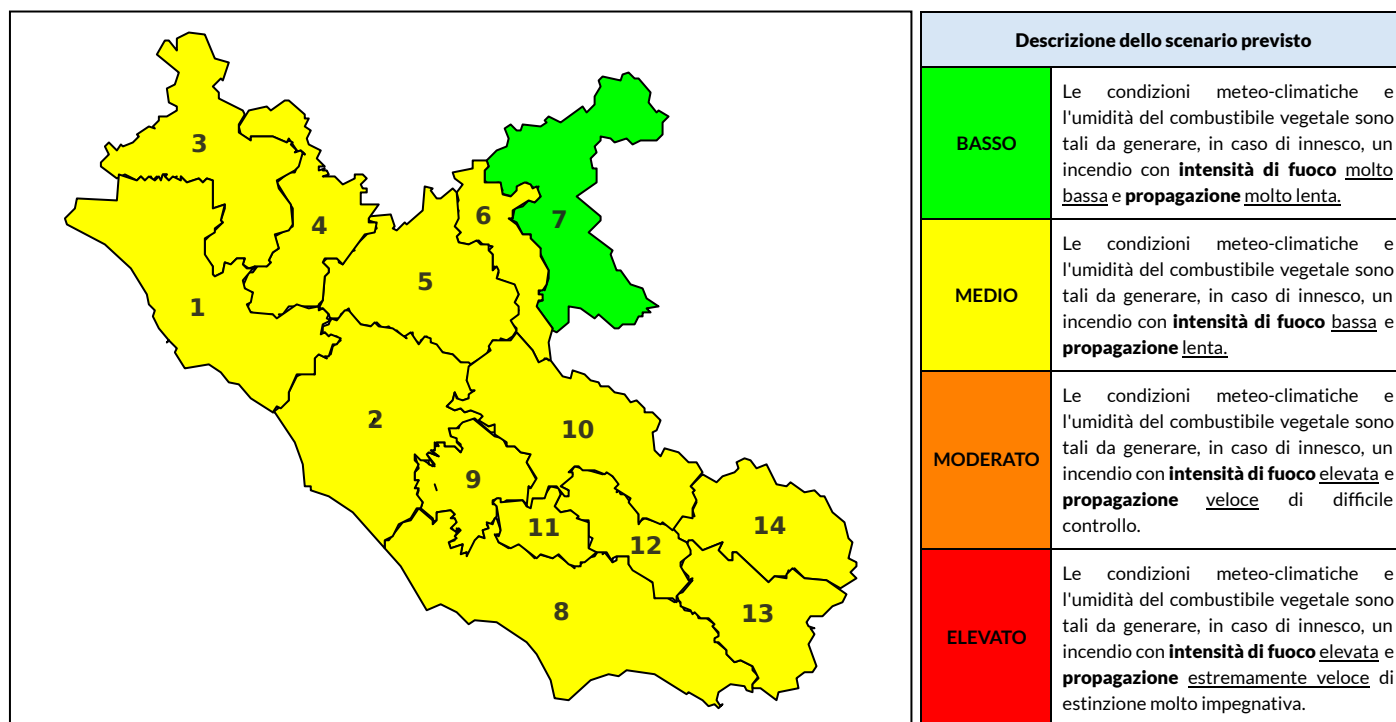

BOLLETTINO DI PERICOLOSITA' DA INCENDI BOSCHIVI

Previsioni per domani 18-5-2022

Livello di pericolosità da incendio boschivo per Zona di Allerta AIB

Bollettino emesso nel periodo della campagna AIB Lazio sulla base del modello previsionale RISICOLazio, sviluppato in collaborazione con Fondazione CIMA, che fornisce un supporto per la valutazione della Pericolosità da incendio boschivo aggregata sulle Zone di Allerta AIB, approvate come parte integrante del Piano AIB Lazio 2020-2022 con DGR n° 270 del 15/05/2020. Il dettaglio della distribuzione dei Comuni nelle Zone AIB è consultabile al link <https://protezionecivile.regione.lazio.it/zone_allerta_aib_comuni/>. Le Norme Comportamentali per la popolazione sono consultabili al link <https://protezionecivile.regione.lazio.it/norme_comportamentali_aib/>.

Zona AIB	1	2	3	4	5	6	7	8	9	10	11	12	13	14
Livello Pericolosità	MEDIO	MEDIO	MEDIO	MEDIO	MEDIO	MEDIO	BASSO	MEDIO	MEDIO	MEDIO	MEDIO	MEDIO	MEDIO	MEDIO